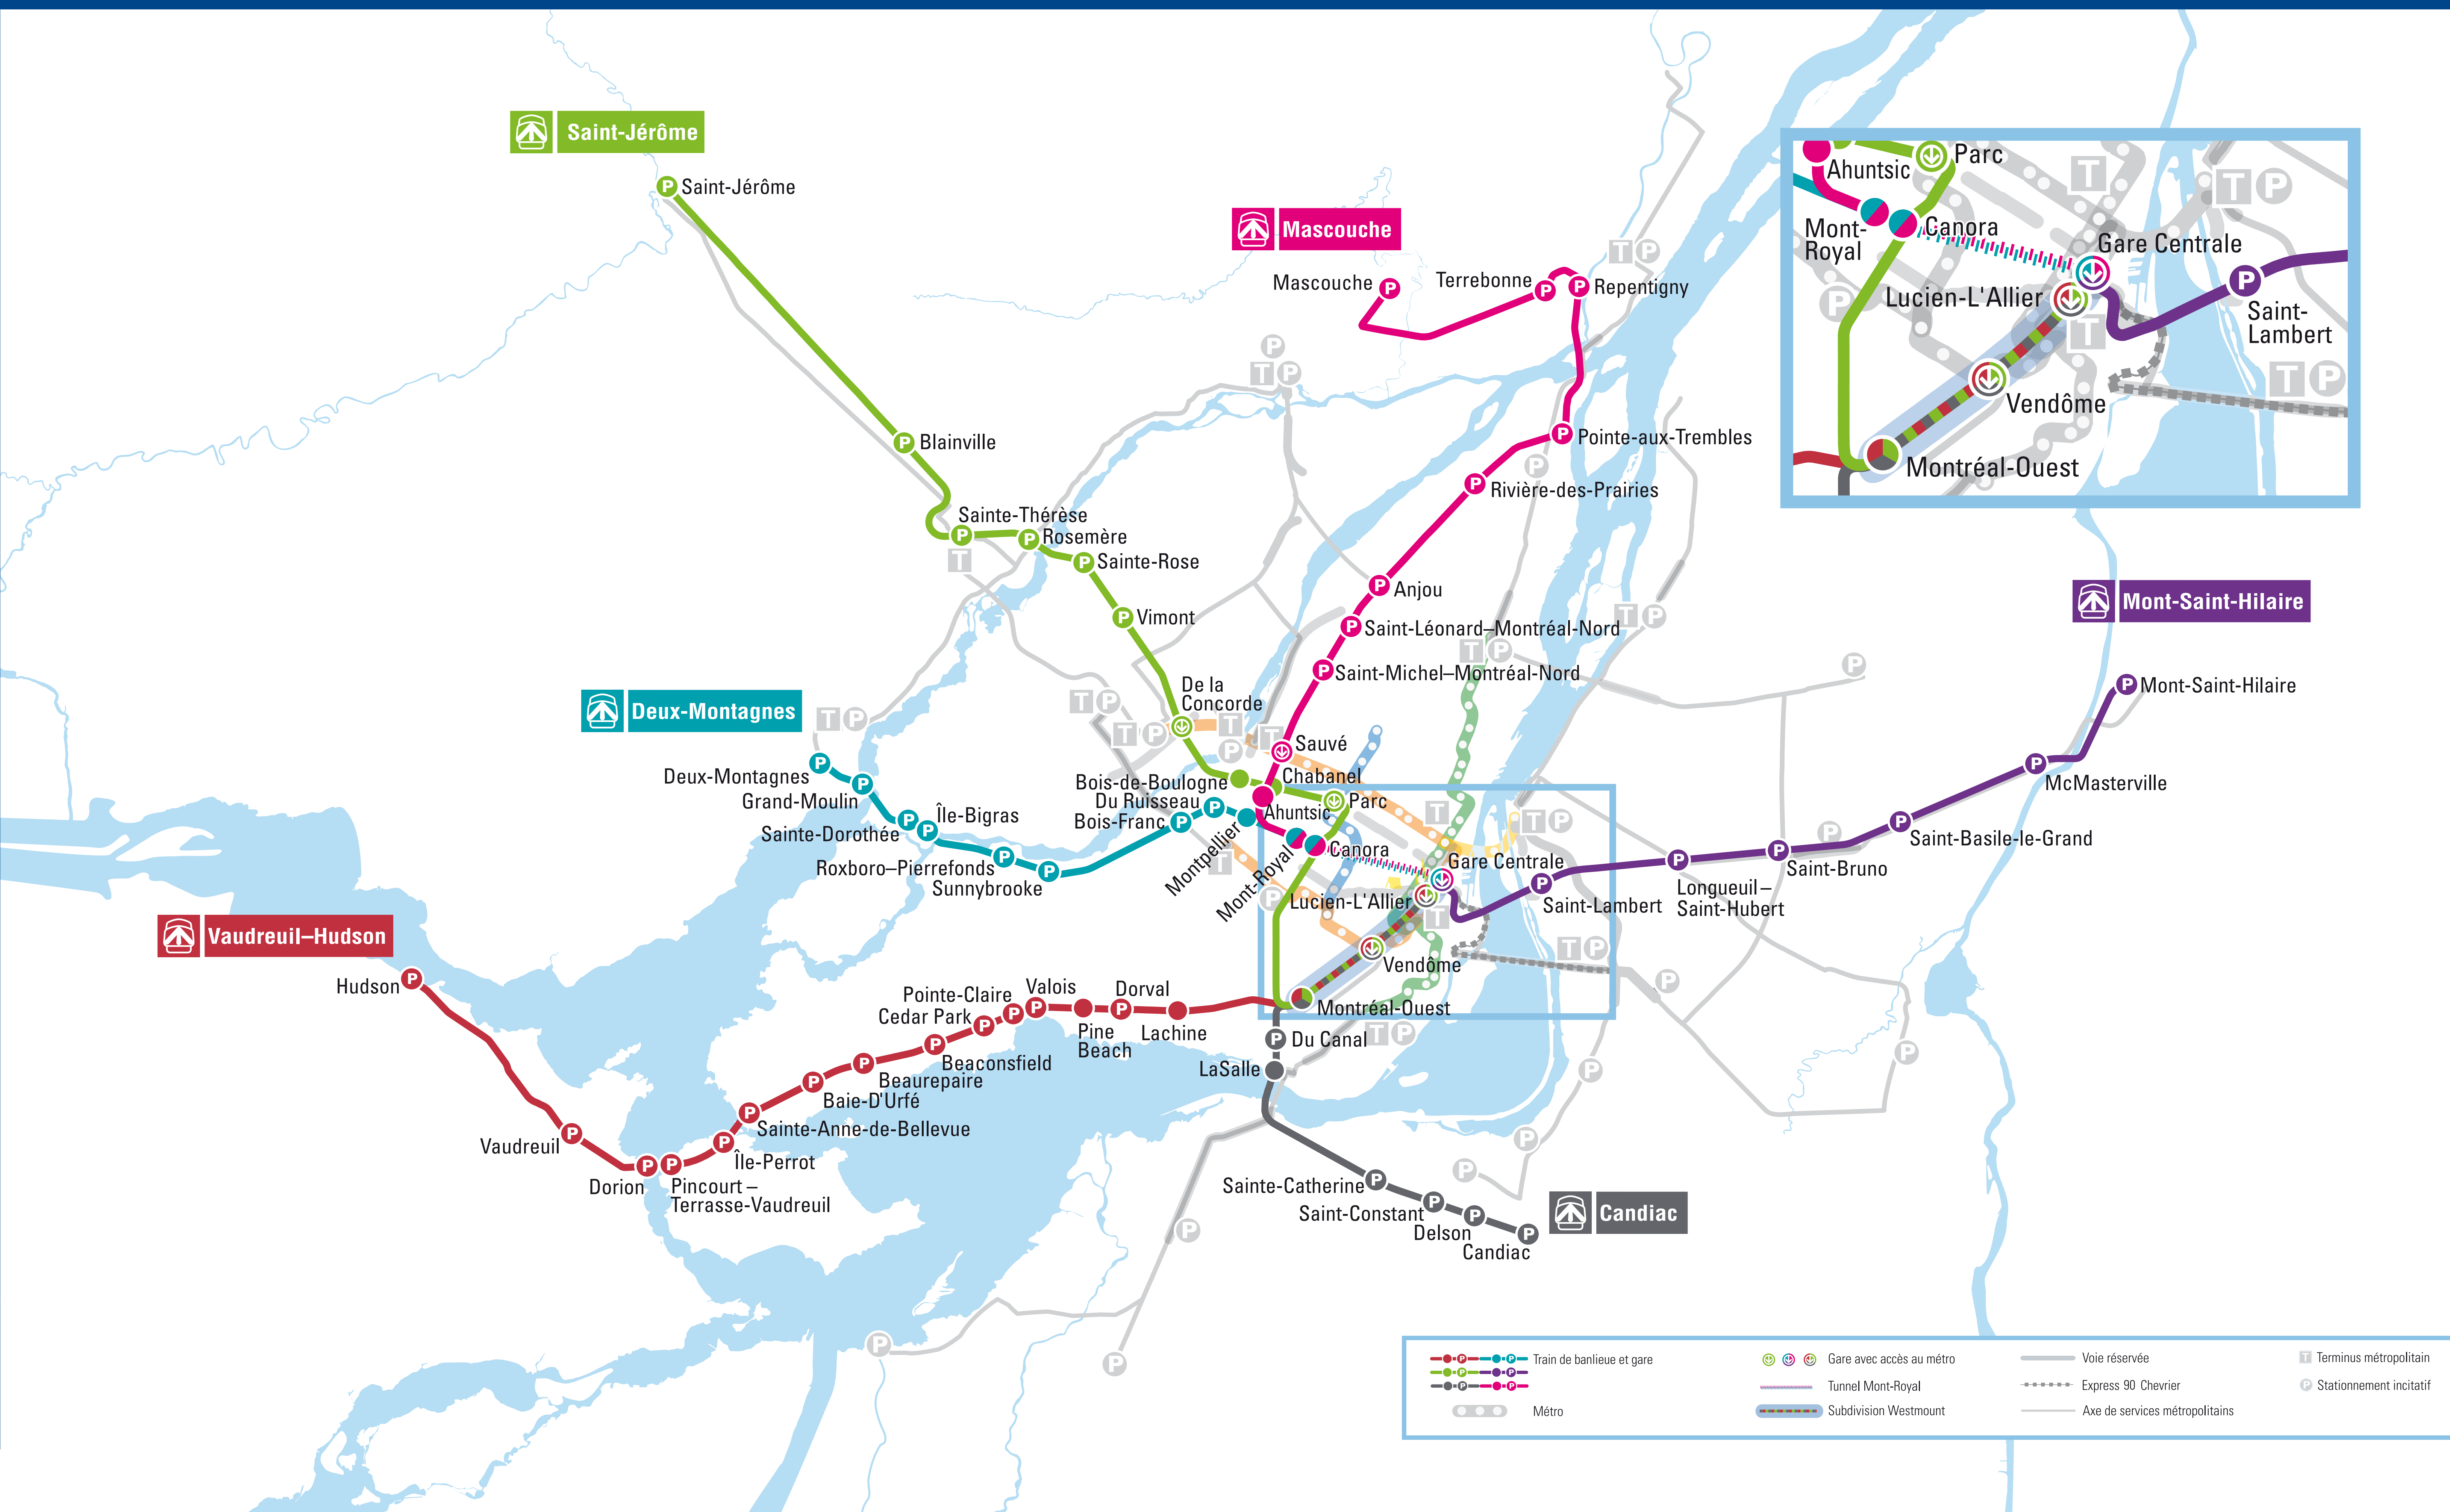

RÉSEAU DE TRAINS DE BANLIEUE

	Train de banlieue et gare		Gare avec accès au métro		Voie réservée		Terminus métropolitain
	Métro		Tunnel Mont-Royal		Express 90 Chevrier		Stationnement incitatif
			Subdivision Westmount		Axe de services métropolitains		